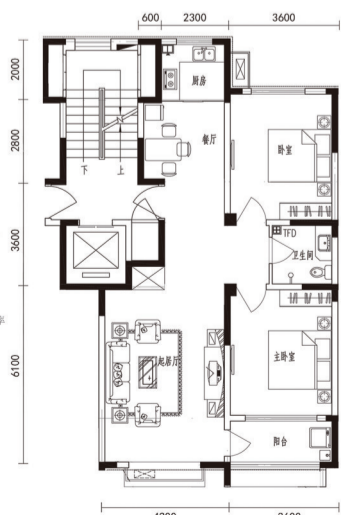

### 泰山名郡

泰山名郡位于太阳湖片区中心地段,现推出九层电梯洋房,一二层复式约243平方米,赠送南向大露台庭院。标准层两室约112平方米和三室约128平方米。

**A** 户型  
三室两厅一厨一卫  
建筑面积约128m<sup>2</sup>  
POETRY GARDEN  
现房9+1电梯小洋房

户|型|解|析

- ◆ 一梯两户,电梯洋房,高得房率
- ◆ 舒适三居,全明户型,采光充足
- ◆ 双卧朝阳,主卧大飘窗

**B** 户型  
两室两厅一厨一卫  
建筑面积约112m<sup>2</sup>  
POETRY GARDEN  
现房9+1电梯小洋房

户|型|解|析

- ◆ 一梯两户,电梯洋房,高得房率
- ◆ 经典二居室,南北通透
- ◆ 客厅、卧室朝阳

**D** 底层复式  
户型  
建筑面积约243m<sup>2</sup>  
POETRY GARDEN  
现房9+1电梯小洋房

复式一层

复式二层