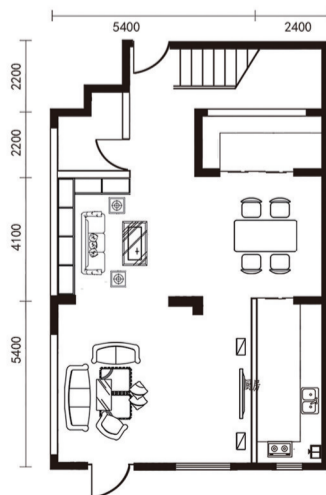

### 泰山名郡

泰山名郡位于太阳湖片区中心地段,现推出九层电梯洋房,一二层复式约243平方米,赠送南向大露台庭院。标准层两室约112平方米和三室约128平方米。

**A** 户型  
三室两厅一厨一卫  
建筑面积约128m<sup>2</sup>  
POETRY GARDEN  
现房9+1电梯小洋房

户|型|解|析

- ◆ 一梯两户,电梯洋房,高得房率
- ◆ 舒适三居,全明户型,采光充足
- ◆ 双卧朝阳,主卧大飘窗

**B** 户型  
两室两厅一厨一卫  
建筑面积约112m<sup>2</sup>  
POETRY GARDEN  
现房9+1电梯小洋房

户|型|解|析

- ◆ 一梯两户,电梯洋房,高得房率
- ◆ 经典二居室,南北通透
- ◆ 客厅、卧室朝阳

**D** 底层复式  
户型  
建筑面积约243m<sup>2</sup>  
POETRY GARDEN  
现房9+1电梯小洋房

复式一层

复式二层