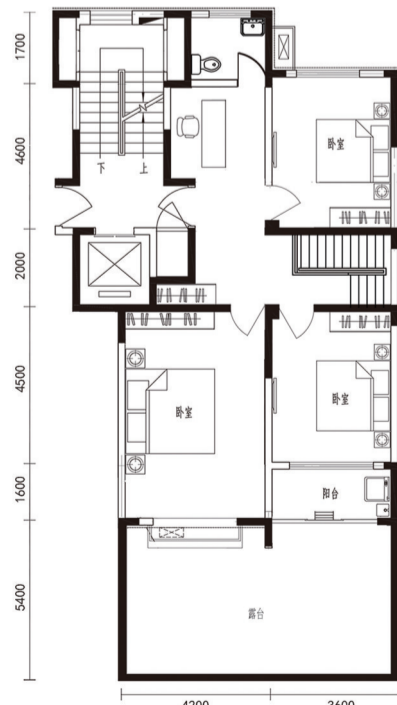

### 泰山名郡

泰山名郡位于太阳湖片区中心地段,现推出九层电梯洋房,一二层复式约243平方米,赠送南向大露台庭院。标准层两室约112平方米和三室约128平方米。

**A** 户型  
三室两厅一厨一卫  
建筑面积约128m<sup>2</sup>  
POETRY GARDEN  
现房9+1电梯小洋房

户|型|解|析

- ◆ 一梯两户,电梯洋房,高得房率
- ◆ 舒适三居,全明户型,采光充足
- ◆ 双卧朝阳,主卧大飘窗

**B** 户型  
两室两厅一厨一卫  
建筑面积约112m<sup>2</sup>  
POETRY GARDEN  
现房9+1电梯小洋房

户|型|解|析

- ◆ 一梯两户,电梯洋房,高得房率
- ◆ 经典二居室,南北通透
- ◆ 客厅、卧室朝阳

**D** 底层复式  
户型  
建筑面积约243m<sup>2</sup>  
POETRY GARDEN  
现房9+1电梯小洋房

复式一层

复式二层