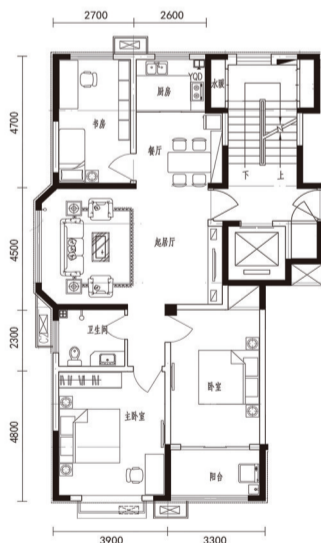

### 泰山名郡

泰山名郡位于太阳湖片区中心地段,现推出九层电梯洋房,一二层复式约243平方米,赠送南向大露台庭院。标准层两室约112平方米和三室约128平方米。

**A** 户型  
三室两厅一厨一卫  
建筑面积约128m<sup>2</sup>  
POETRY GARDEN  
现房9+1电梯小洋房

户|型|解|析

- ◆ 一梯两户,电梯洋房,高得房率
- ◆ 舒适三居,全明户型,采光充足
- ◆ 双卧朝阳,主卧大飘窗

**B** 户型  
两室两厅一厨一卫  
建筑面积约112m<sup>2</sup>  
POETRY GARDEN  
现房9+1电梯小洋房

户|型|解|析

- ◆ 一梯两户,电梯洋房,高得房率
- ◆ 经典二居室,南北通透
- ◆ 客厅、卧室朝阳

**D** 底层复式  
户型  
建筑面积约243m<sup>2</sup>  
POETRY GARDEN  
现房9+1电梯小洋房

复式一层

复式二层