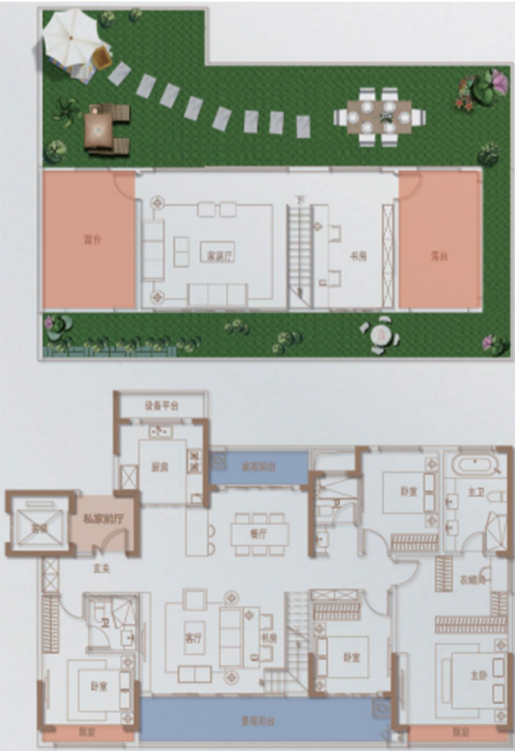

联合精选 房源 推荐

百一·甲辰万里

【地址】黄河十一路渤海七路交汇处

四室两厅三卫 185平方米

四室两厅两卫 157平方米

三室两厅两卫 133平方米

四室两厅两卫 166平方米

四室两厅两卫 172平方米

四室三厅三卫 179平方米

三室两厅两卫 155平方米

四室两厅三卫 188平方米

五室三厅三卫 220平方米

四室三厅两卫 150平方米

五室三厅三卫 241平方米

四室两厅两卫 155平方米