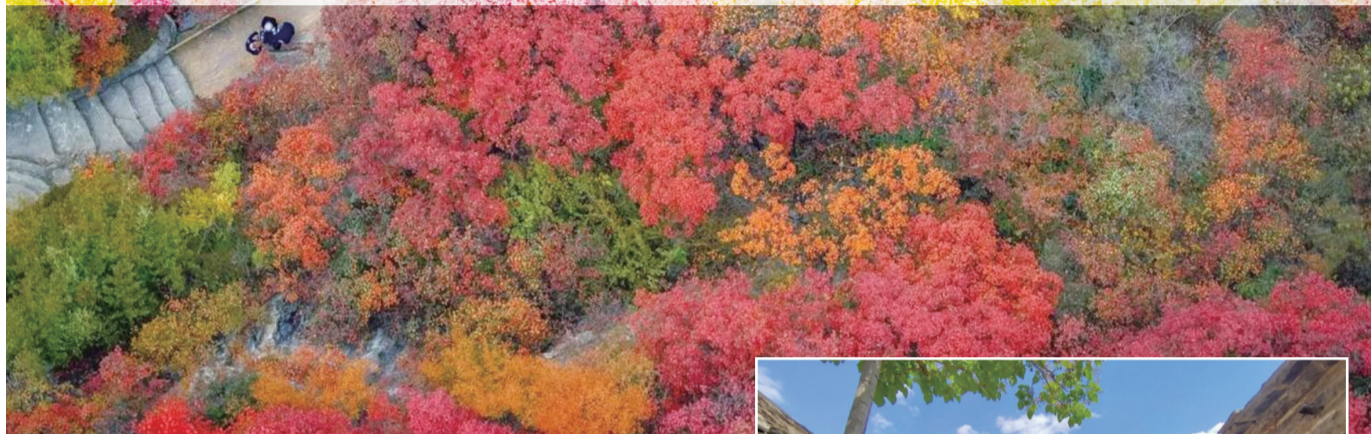

## 自驾赏秋 邀您同行 主播邀您秋游济南山区

金秋红叶诗意醉人,民宿山间秋意斑斓。

滨州市新闻传媒中心(集团)房产汽车部邀您自驾济南山区,邂逅秋日盛景,畅享自然之美。穿梭于美丽山水间,赏红叶谷秋色潋滟,入住特色山间民宿,感受令人向往的耕读田园、静谧自然的乡居庭院生活。

白天赏如画风景,夜晚享惬意时光。

让心灵在旅途中栖息,邂逅不一样的精彩,留下难忘的旅行记忆。

金秋山景美丽如画,感受一

路自在随心。

精彩之旅,等您来!

### 济南 红叶谷景区

中国国际乡村民宿设计大赛金奖,山野民宿乡村生活美学综合体,三面环山,被2600年齐长城延绵环抱,百套百年石屋彰显文化厚重,24节气精品民宿感受“外朴内秀”的乡土生活,庭院内泉水喷涌,石街巷山水潺潺,古香古色,花团锦簇。

景区内含有餐饮、住宿、会议、拓展、研学、精酿啤酒、石洞咖啡吧、酒吧、书吧、轰趴馆、娱乐馆、垂钓鱼塘、手工陶艺坊、书画工作坊、戏剧工作坊等多种活动内容。