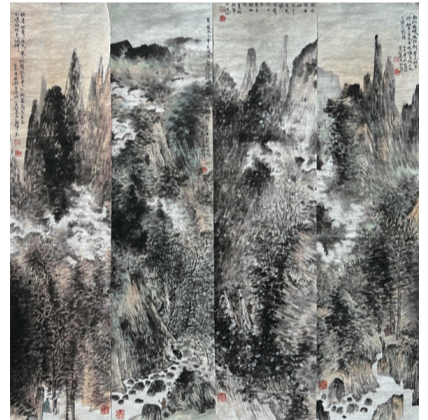

>>>03版

北京观汇2024年 春季书画拍卖会 22日在滨州举槌

>>>08、09版

夏至后暑热为盛 护心养阳正当时

北京时间6月21日4时51分将迎来夏至节气，标志盛夏来临，也是万物生长最旺盛的时候。

夏至，是二十四节气的第10个节气。夏至这天，太阳直射地面的位置到达一年的最北端，几乎直射北回归线，此时，北半球各地的白昼时间达到全年最长。

中医专家提示，夏至是 人体阳气最盛、阴气始生、阴阳交替的时节，这一时节气温升高、湿度增大，护心养阳是养生防病的关键。