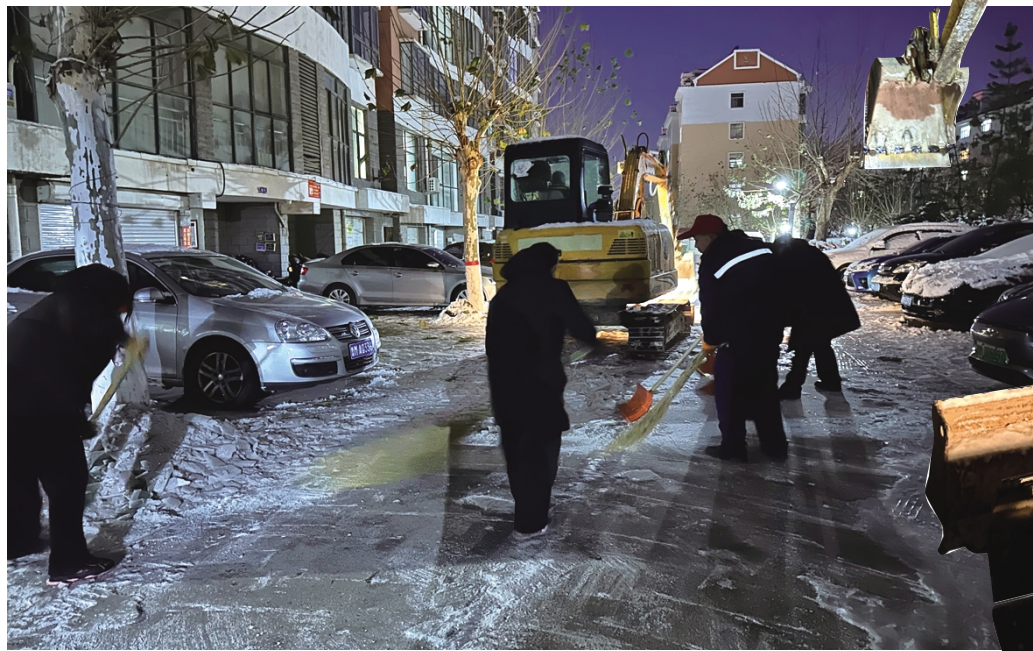

除雪铲冰保出行 这个小区用上了大家伙

□晚报记者 张迎宾

晚报讯 12月16日,周六,本该是周末居家休息的日子,市区中海豪庭小区金鼎物业的工作人员,正围在一台铲车后面除雪铲冰,忙碌个不停。

记者看到,一台铲车的车头前安装了推土板,铲斗先将路面成片的积冰破碎开,推土板再将大块大块的碎冰堆积起来。车后,物业工作人员将剩余的小块积冰清除,再用扫帚清扫路面。

“这也是没有办法了,小区道路结冰严重,有的地方都结成了冰包,人工清除根本清不动,效率太低。”金鼎物业分管经理文国霞告诉记者,前几天看天气预报知道有大雪,就通知了保洁、保安以及机电工程人员全员待命,从周四一大早就边下边扫,力求积雪不会影响小区居民出行。但是由于一些积雪白天融化、夜间上冻,就形成了这些积冰。经过车辆碾压后,积冰表面又硬又光滑,还不容易融化,经过行人稍不留神就会滑倒。

“小区转盘往东有个斜坡,坡上覆盖了一层积冰,车

辆光打滑上不去,这几天干脆车都不开了,徒步外出。”一位参加铲冰的业主说,“还是机器作用大,人工弄不动的积冰轻轻松松就被破开了。”

文国霞介绍,周五的时候尝试过人工铲冰,大伙儿什么主意都想到了,用铁锹铲、用斧头劈,一堆人忙活半天才清理出几平方米的范围。文国霞

便想到了利用机械铲冰,但是由于雪后除雪机械需求增加,一连联系了好几台机械,都没有空。最后还是找了个熟人,好说歹说给安排到今天。

“今天先干到这里吧,忙活了一天了,明天再有一上午的时间就能清理完了。”下午6点30分,小区的路灯已经亮了起来,文国霞喊大伙儿收工。

几名主动参与除雪铲冰的业主也纷纷放下铁锹、扫帚,业主朱先生拍了几张扫雪的照片,发到了小区业主群。“看到物业工作人员除雪忙活了一天,有些年纪都很大了,挺辛苦的。今天周末正好有空,也过来帮帮忙。”朱先生说,“看到物业这么尽心,为了保障业主出行安全,连铲车都用上了,作为业

主很感动也很自豪。”

经过一番询问,大概了解到老人可能住在附近小区。天

气寒冷,就在大家准备让老人上车时,远处走来一位妇女,声称是老人的妹妹,看到老人与家属成功取得联系,执勤交警继续返回工作岗位。

一心一意方显警民真情,经济技术开发区交警大队始终坚持为民服务,从小事小情中践行为人民服务的使命和担当。

12月14日下午6点半左右,经济技术开发区交警大队

二中队民警在路口执勤时,接到群众求助电话,称他们从邹平赶来,车上有急需送医的脑出血患者,情况十分危急,希望交警帮忙护送他们到滨医附院。